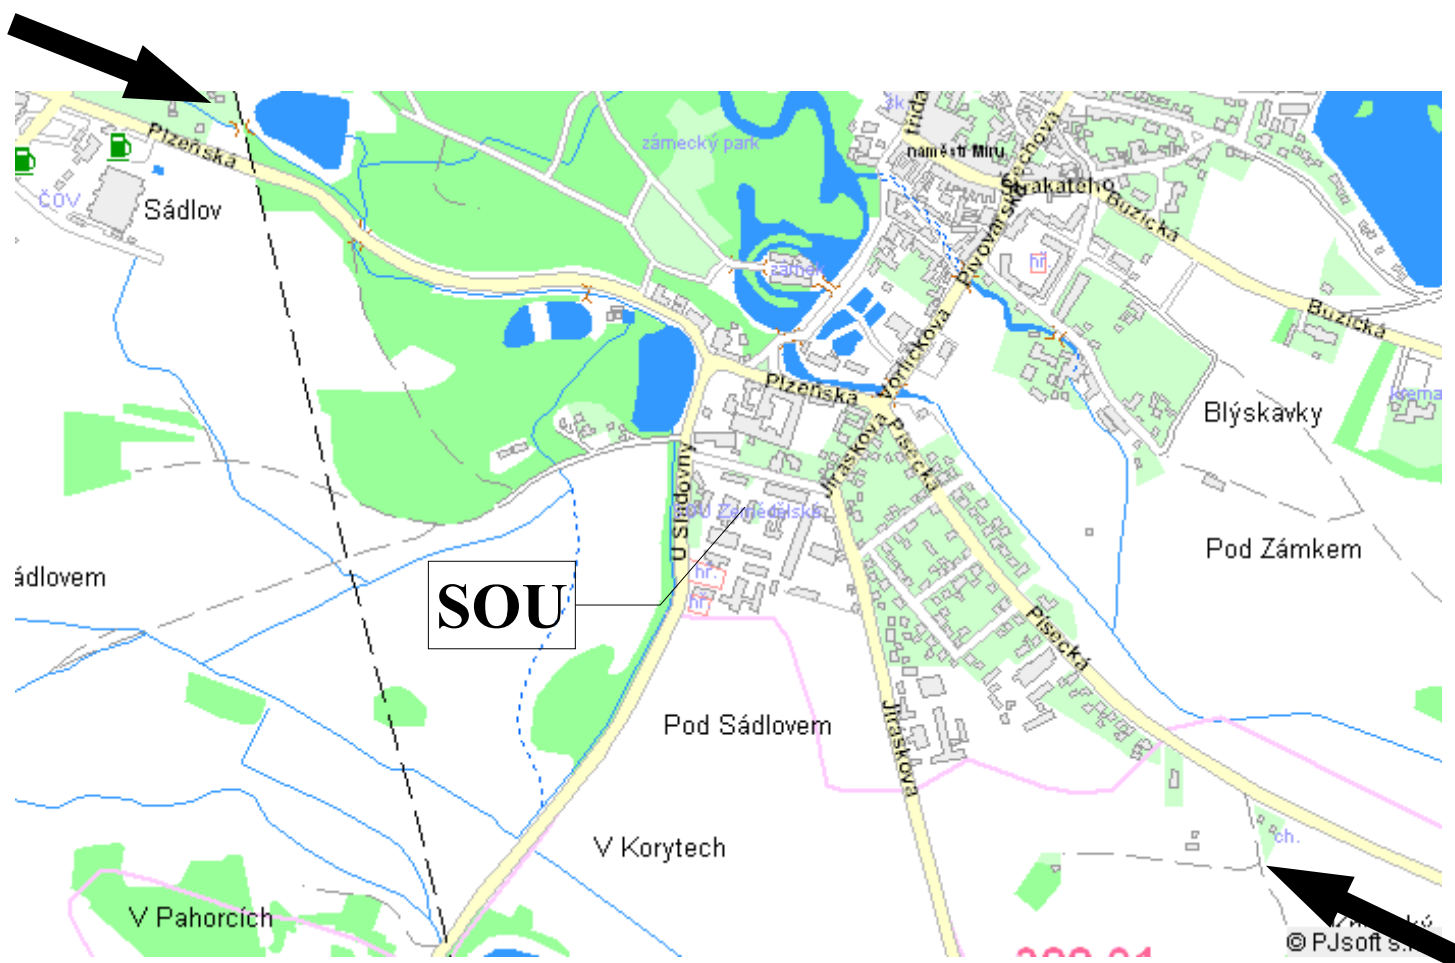

# SOU Blatná, U Sladovny 671

Příjezd autem od Strakonice, Písku a Plzně.

Od Plzně

Od Písku

Od Strakonice

GPS

LOC : 49 25'11.97"N, 13 52'37.47"E